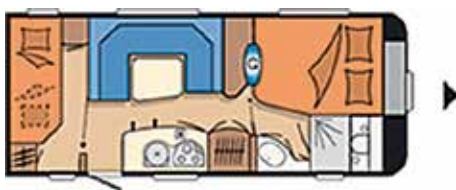

Unsere Komfort-Mietwohnwagen

Ihre Komfortausstattung:

- für 4-6 Personen
- Frischwasseranschluss / Kassettoilette
- Doppelbett mit Federkernmatratze
- Flachbildfernseher
- Vorzelt mit Gartenmöbeln + Küche