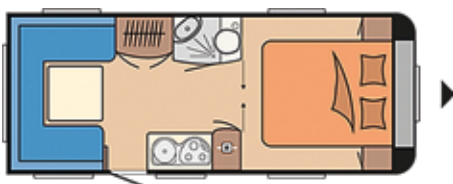

Unsere Komfort-Mietwohnwagen

Ihre Komfortausstattung:

- für 4-6 Personen
- Frischwasseranschluss / Kassettoilette
- Doppelbett mit Federkernmatratze
- Flachbildfernseher
- Vorzelt mit Gartenmöbeln + Küche